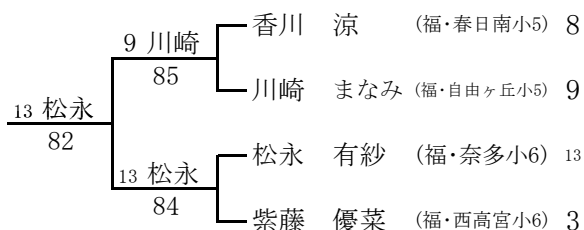

全国小学生福岡県予選2012 女子シングルス 本 戦

2012/3/3~4

春日公園

3~4位決定戦

7~8位決定戦

9~10位決定戦

5~6位決定戦

11~12位決定戦

13~14位決定戦

15~16位決定戦

小学生 女子シングルス 予選

2012/3/3~4
春日公園