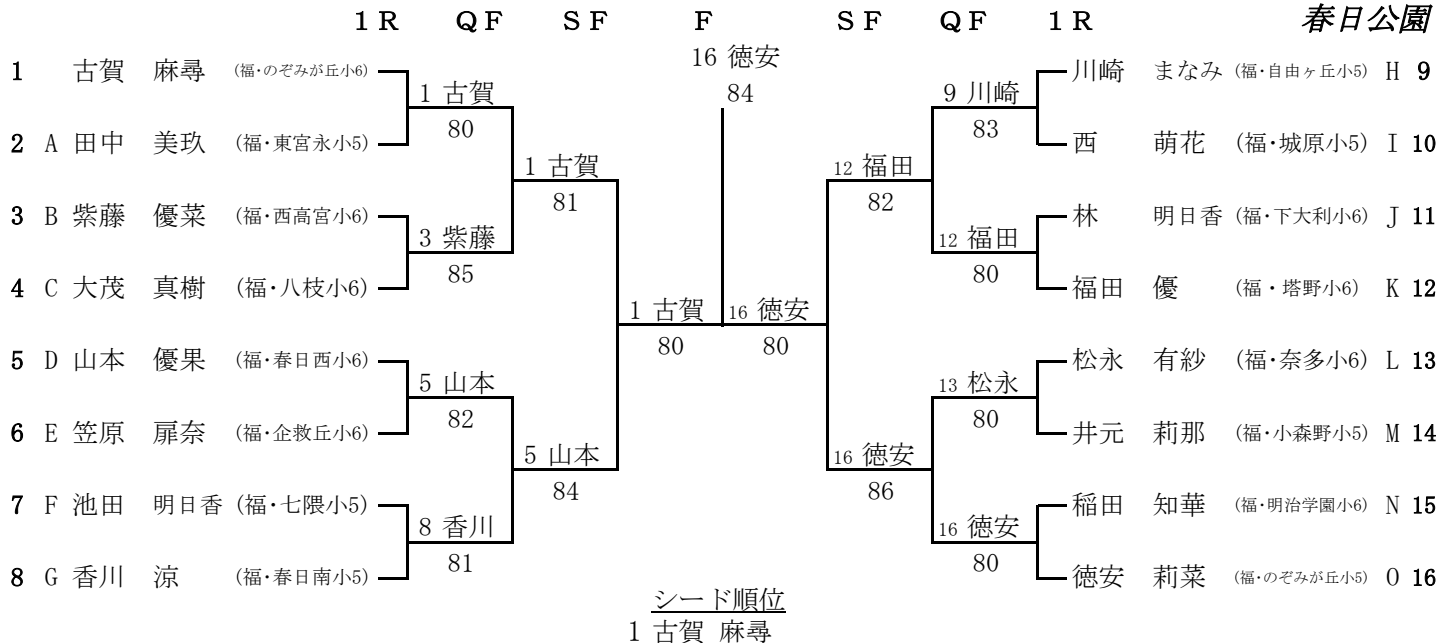

全国小学生福岡県予選2012 女子シングルス 本 戦

2012/3/3~4

春日公園

3~4位決定戦

7~8位決定戦

9~10位決定戦

5~6位決定戦

11~12位決定戦

13~14位決定戦

15~16位決定戦

小学生 女子シングルス 予選

2012/3/3~4
春日公園