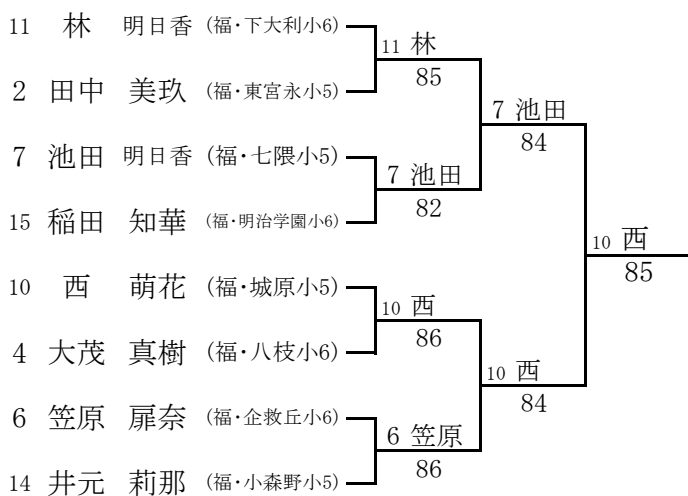

全国小学生福岡県予選2012 女子シングルス 本 戦

2012/3/3~4

春日公園

3~4位決定戦

7~8位決定戦

9~10位決定戦

5~6位決定戦

11~12位決定戦

13~14位決定戦

15~16位決定戦

小学生 女子シングルス 予選

2012/3/3~4
春日公園