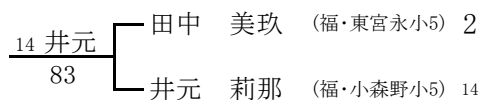

全国小学生福岡県予選2012 女子シングルス 本 戦

2012/3/3~4

春日公園

3~4位決定戦

7~8位決定戦

9~10位決定戦

5~6位決定戦

11~12位決定戦

13~14位決定戦

15~16位決定戦