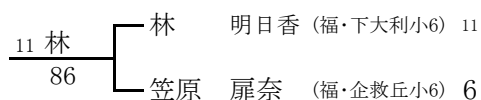

全国小学生福岡県予選2012 女子シングルス 本 戦

2012/3/3~4

春日公園

3~4位決定戦

7~8位決定戦

9~10位決定戦

5~6位決定戦

11~12位決定戦