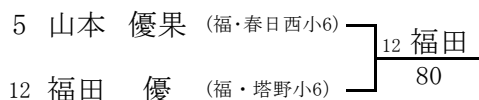

全国小学生福岡県予選2012 女子シングルス 本 戦

2012/3/3~4

春日公園

3~4位決定戦

7~8位決定戦

9~10位決定戦

5~6位決定戦

11~12位決定戦