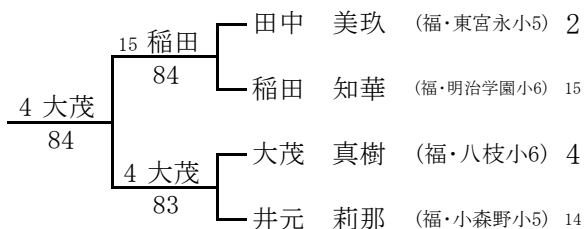

全国小学生福岡県予選2012 女子シングルス 本 戦

2012/3/3~4

春日公園

3~4位決定戦

7~8位決定戦

9~10位決定戦

5~6位決定戦

11~12位決定戦

13~14位決定戦

15~16位決定戦

小学生 女子シングルス 予選

2012/3/3~4
春日公園