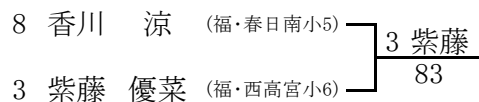

全国小学生福岡県予選2012 女子シングルス 本 戦

2012/3/3~4

春日公園

3~4位決定戦

7~8位決定戦

9~10位決定戦

5~6位決定戦

11~12位決定戦