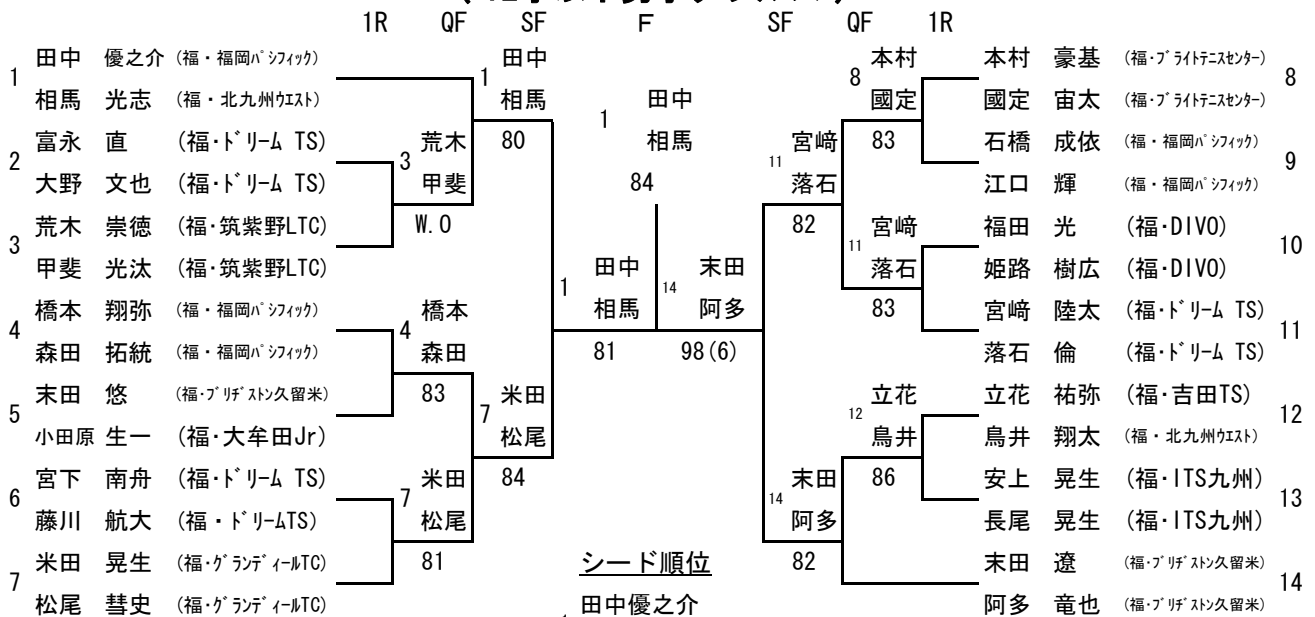

第38回九州ジュニアテニス選手権大会 福岡県予選 (14才以下男子ダブルス)

2011/3/26~4/1
福岡県営春日公園

シード順位

- 1 安増 篤史
- 1 上杉 旬生
- 2 甲斐 直登
- 2 合戸廉太郎

(12才以下男子ダブルス)

シード順位

- 1 田中優之介
- 1 相馬 光志
- 2 末田 遼
- 2 阿多 竜也