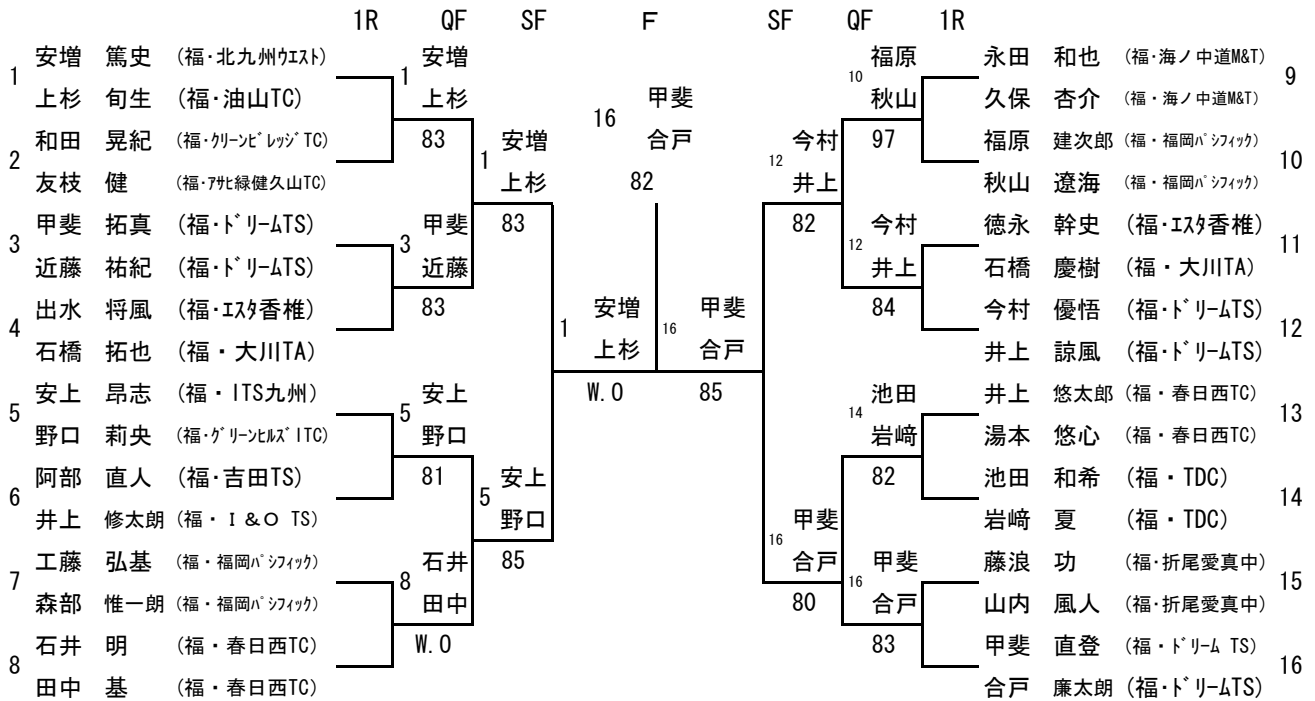

第38回九州ジュニアテニス選手権大会 福岡県予選 (14才以下男子ダブルス)

2011/3/26~4/1
福岡県営春日公園

シード順位

- 1 安増 篤史
- 1 上杉 旬生
- 2 甲斐 直登
- 2 合戸廉太郎

(12才以下男子ダブルス)

シード順位

- 1 田中優之介
- 1 相馬 光志
- 2 末田 遼
- 2 阿多 竜也