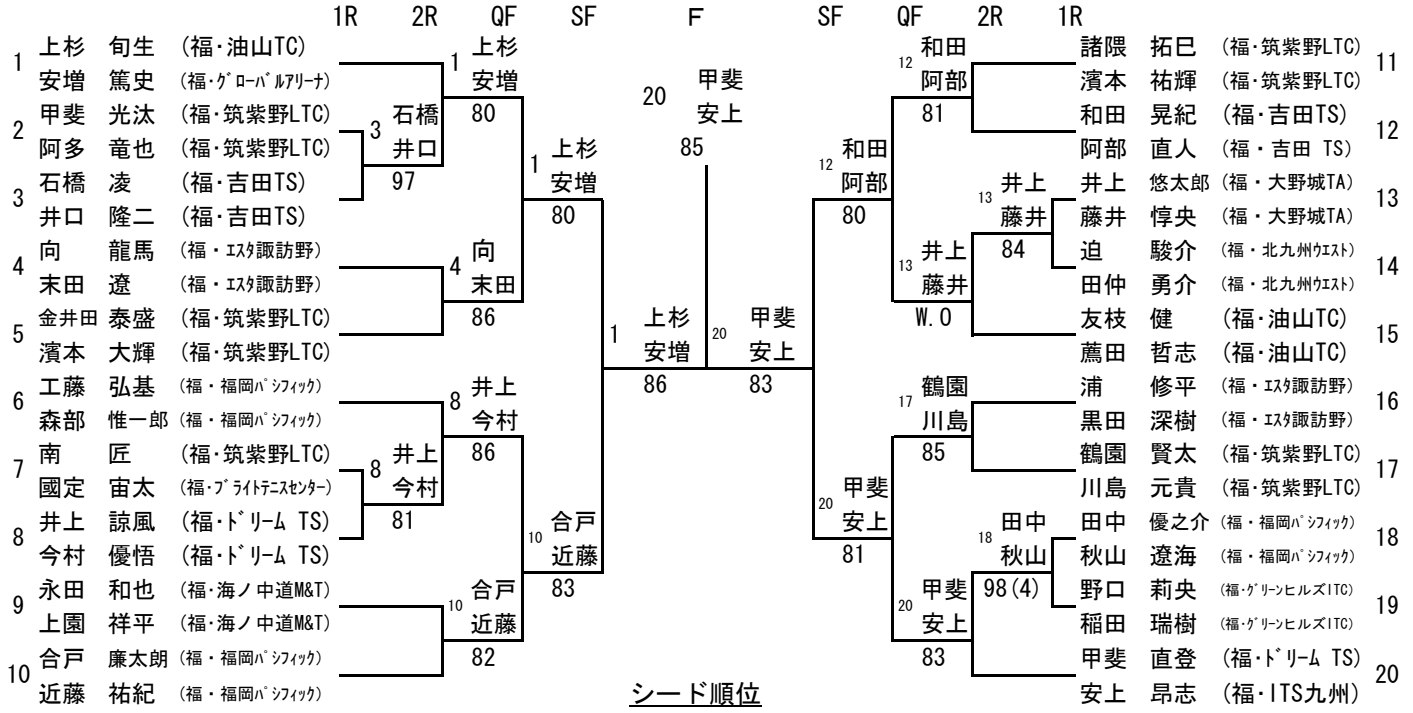

第36回九州ジュニアテニス選手権大会 福岡県予選 (14才以下男子ダブルス)

2009/3/26~4/1
福岡県営春日公園

シード順位
1 花田暁
村上誠
2 坂本遥一郎
賀川拓也

(12才以下男子ダブルス)

シード順位
1 上杉旬生
安増篤史
2 甲斐直登
安上昂志