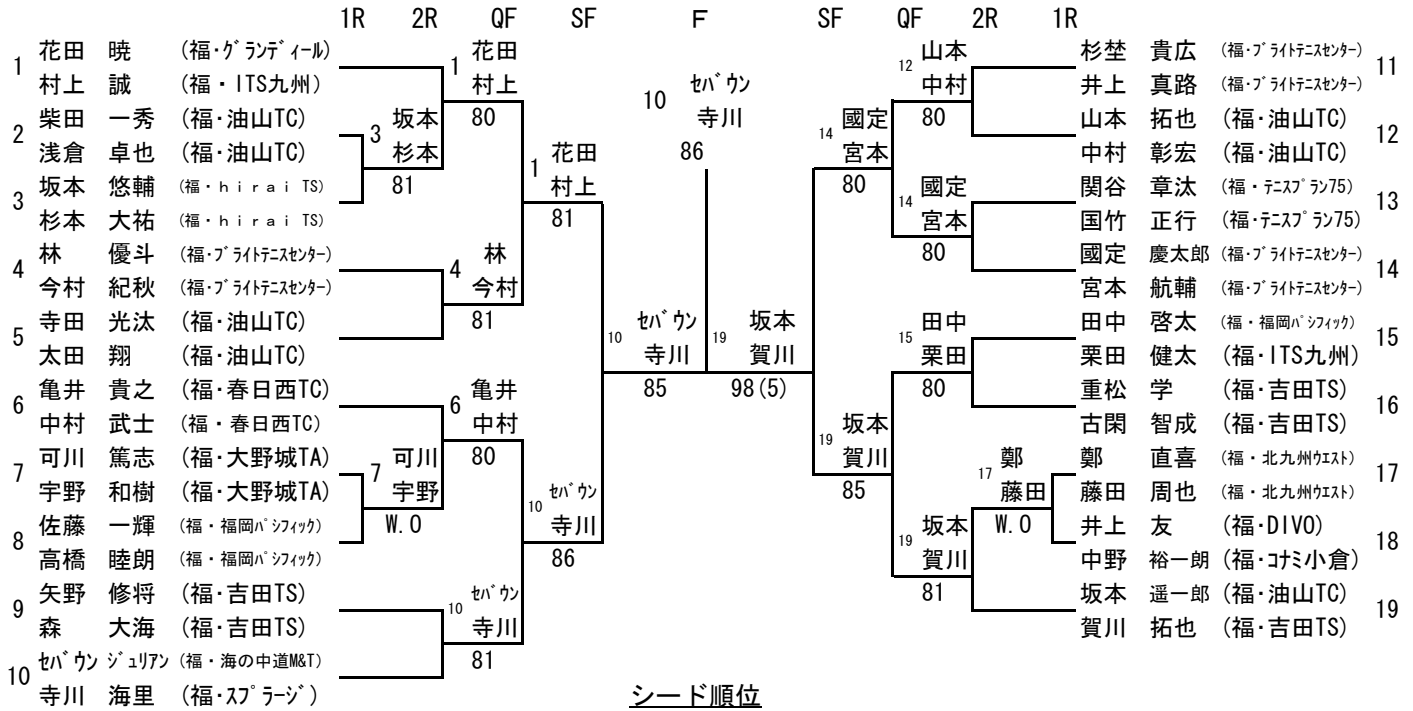

第36回九州ジュニアテニス選手権大会 福岡県予選 (14才以下男子ダブルス)

2009/3/26~4/1
福岡県営春日公園

シード順位
1 花田暁
村上誠
2 坂本遥一郎
賀川拓也

(12才以下男子ダブルス)

シード順位
1 上杉旬生
安増篤史
2 甲斐直登
安上昂志