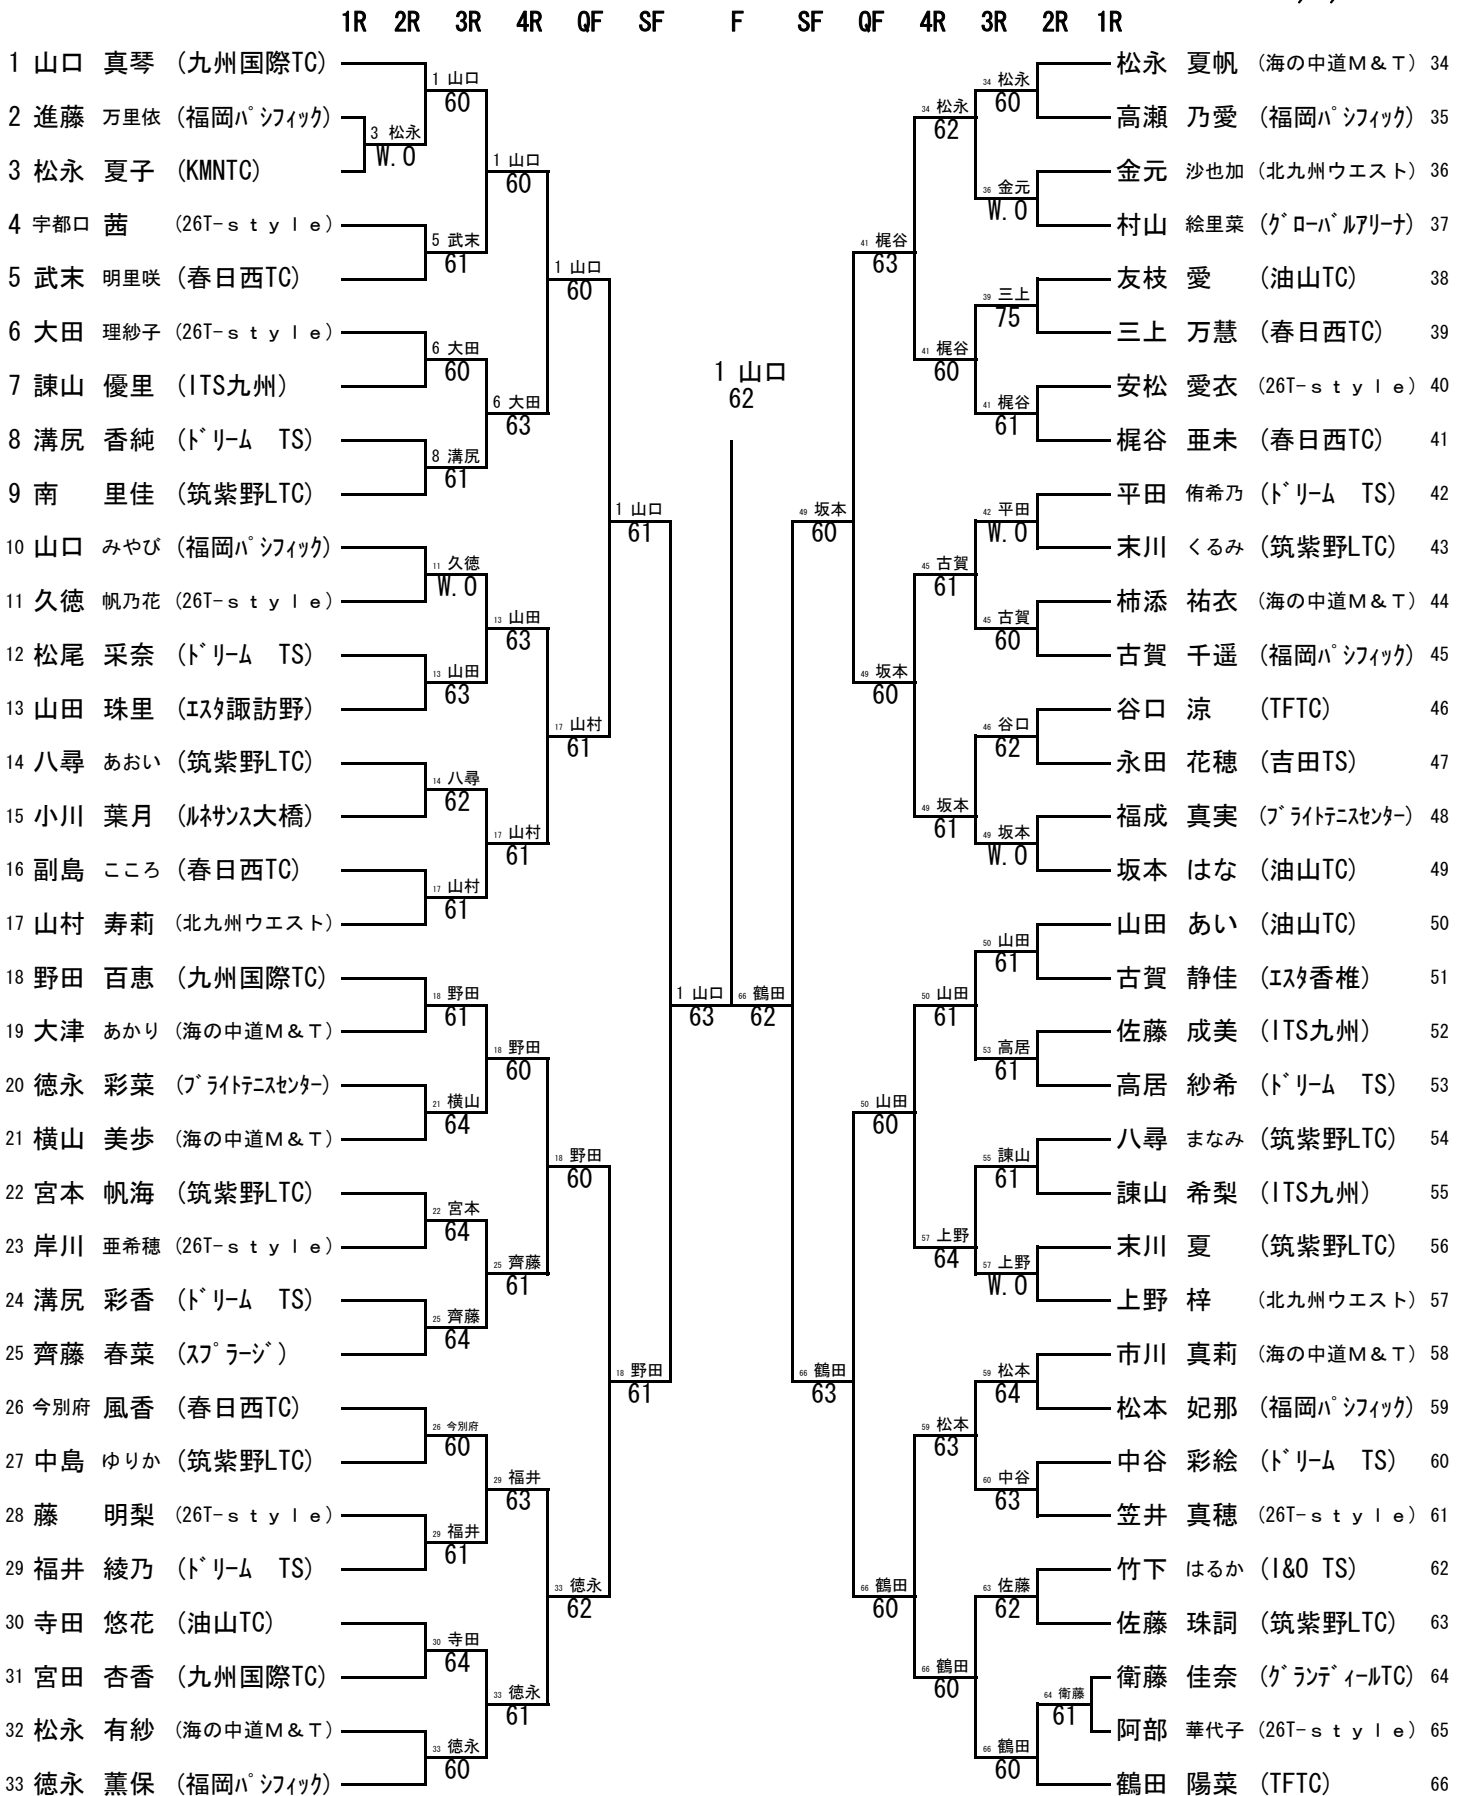

2009福岡県ジュニアリーグ予選 (春季) (12才以下男子2/2)

春日公園
2009/4/18~19

			1R	2R	3R	4R	QF	SF
44	工藤 弘基	(福岡パシフィック)			46 浦			
45	松本 忠大	(26T-style)		46 浦	W.O			
46	浦 修平	(エスタ諏訪野)		60		46 浦		
47	南 匠	(筑紫野LTC)			48 山口		63	
48	山口 生倅	(ブライトネスセンター)			61		54 野口	
49	石原 一輝	(油山TC)					63	
50	川島 元貴	(筑紫野LTC)		50 川島	62			
51	赤塚 裕之	(若久TC)		61				
52	井上 悠太郎	(春日西TC)		53 秋山		54 野口		
53	秋山 遼海	(福岡パシフィック)		60		62		
54	野口 莉央	(グリーンビル ITS)			54 野口			64 甲斐
55	森部 惟一郎	(福岡パシフィック)			61			64
56	平木 孝治	(26T-style)		57 香川	W.O			
57	香川 弘斗	(春日西TC)		60		57 香川		
58	石橋 凌	(吉田TS)			58 石橋	62		
59	鶴園 賢太	(筑紫野LTC)			W.O		64 甲斐	
60	池田 和希	(スプラジ)			60 池田		60	
61	永田 和也	(海の中道M&T)			63			
62	米田 利玖	(グランデールTC)		63 徳永		64 甲斐		
63	徳永 幹史	(エスタ香椎)		64	64 甲斐	61		決勝戦へ
64	甲斐 直登	(ドリーム TS)			60			64 甲斐
65	井上 諒風	(ドリーム TS)			65 井上			62
66	向 三平	(エスタ諏訪野)		67 嵯峨	60			
67	嵯峨 颯	(NAS北天神TS)		63		65 井上		
68	迫 駿介	(北九州ウエスト)		68 迫		61		
69	金井田 泰盛	(筑紫野LTC)		64	68 迫			
70	日高 佳紀	(春日西TC)			61		75 和田	
71	堀 雄喜	(I&O TS)			71 堀		75	
72	塚本 要	(春日西TC)			60			
73	永松 遼大	(26T-style)		73 永松		75 和田		
74	出水 将風	(エスタ香椎)		62	75 和田	60		
75	和田 晃紀	(吉田TS)			60			
76	阿部 誠也	(26T-style)			77 向		86 安増	
77	向 龍馬	(エスタ諏訪野)		77 向	60		63	
78	田代 健太	(ドリーム TS)		60		77 向		
79	谷口 完	(TFTC)		79 谷口		63		
80	清水 優	(26T-style)		60	79 谷口			
81	田中 基	(春日西TC)			61		86 安増	
82	大楽 一史	(ドリーム TS)			82 大楽		60	
83	袴塚 隼平	(NAS北天神TS)			61			
84	北郷 達大	(スプラジ)				86 安増		
85	黒田 深樹	(エスタ諏訪野)		85 黒田		61		
86	安増 篤史	(グローバルアリーナ)		64	86 安増			
					60			

2009福岡県ジュニアリーグ予選 (春季)

(12才以下女子)

春日公園
2009/4/18~19

3・4位決定戦