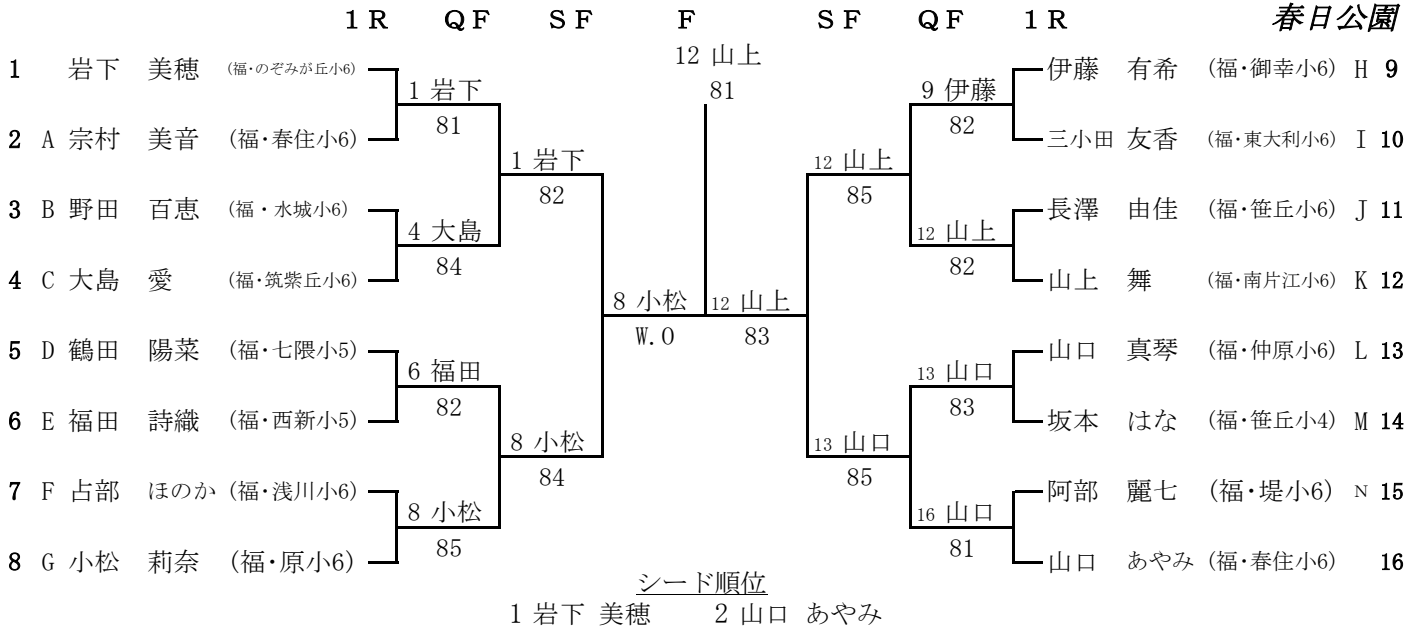

全国小学生福岡県予選2008 女子シングルス 本戦

2008/3/8~9

春日公園

3~4位決定戦

7~8位決定戦

9~10位決定戦

5~6位決定戦

11~12位決定戦

13~14位決定戦

15~16位決定戦

小学生 女子シングルス 予選

2008/3/8~9
春日公園