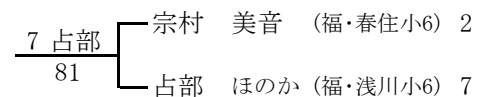

全国小学生福岡県予選2008 女子シングルス 本戦

2008/3/8~9

春日公園

3~4位決定戦

7~8位決定戦

9~10位決定戦

5~6位決定戦

11~12位決定戦

13~14位決定戦

15~16位決定戦