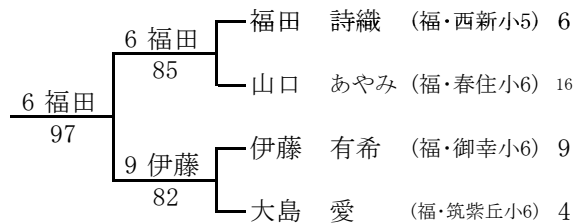

全国小学生福岡県予選2008 女子シングルス 本戦

2008/3/8~9

春日公園

3~4位決定戦

7~8位決定戦

9~10位決定戦

5~6位決定戦

11~12位決定戦

13~14位決定戦

15~16位決定戦

小学生 女子シングルス 予選

2008/3/8~9
春日公園