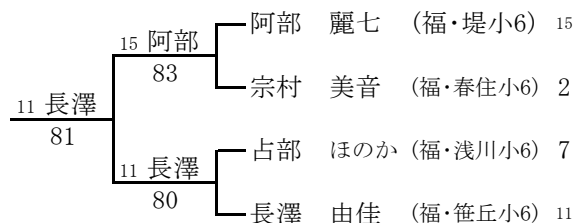

全国小学生福岡県予選2008 女子シングルス 本戦

2008/3/8~9

春日公園

3~4位決定戦

7~8位決定戦

9~10位決定戦

5~6位決定戦

11~12位決定戦

13~14位決定戦

15~16位決定戦

小学生 女子シングルス 予選

2008/3/8~9
春日公園