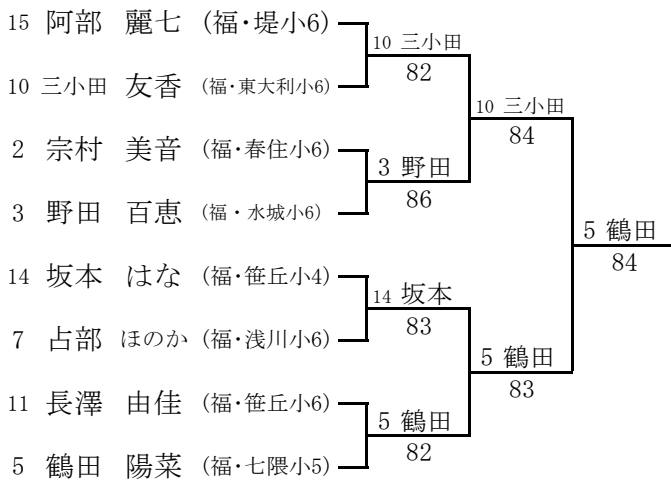

全国小学生福岡県予選2008 女子シングルス 本戦

2008/3/8~9

春日公園

3~4位決定戦

7~8位決定戦

9~10位決定戦

5~6位決定戦

11~12位決定戦

13~14位決定戦

15~16位決定戦

小学生 女子シングルス 予選

2008/3/8~9
春日公園