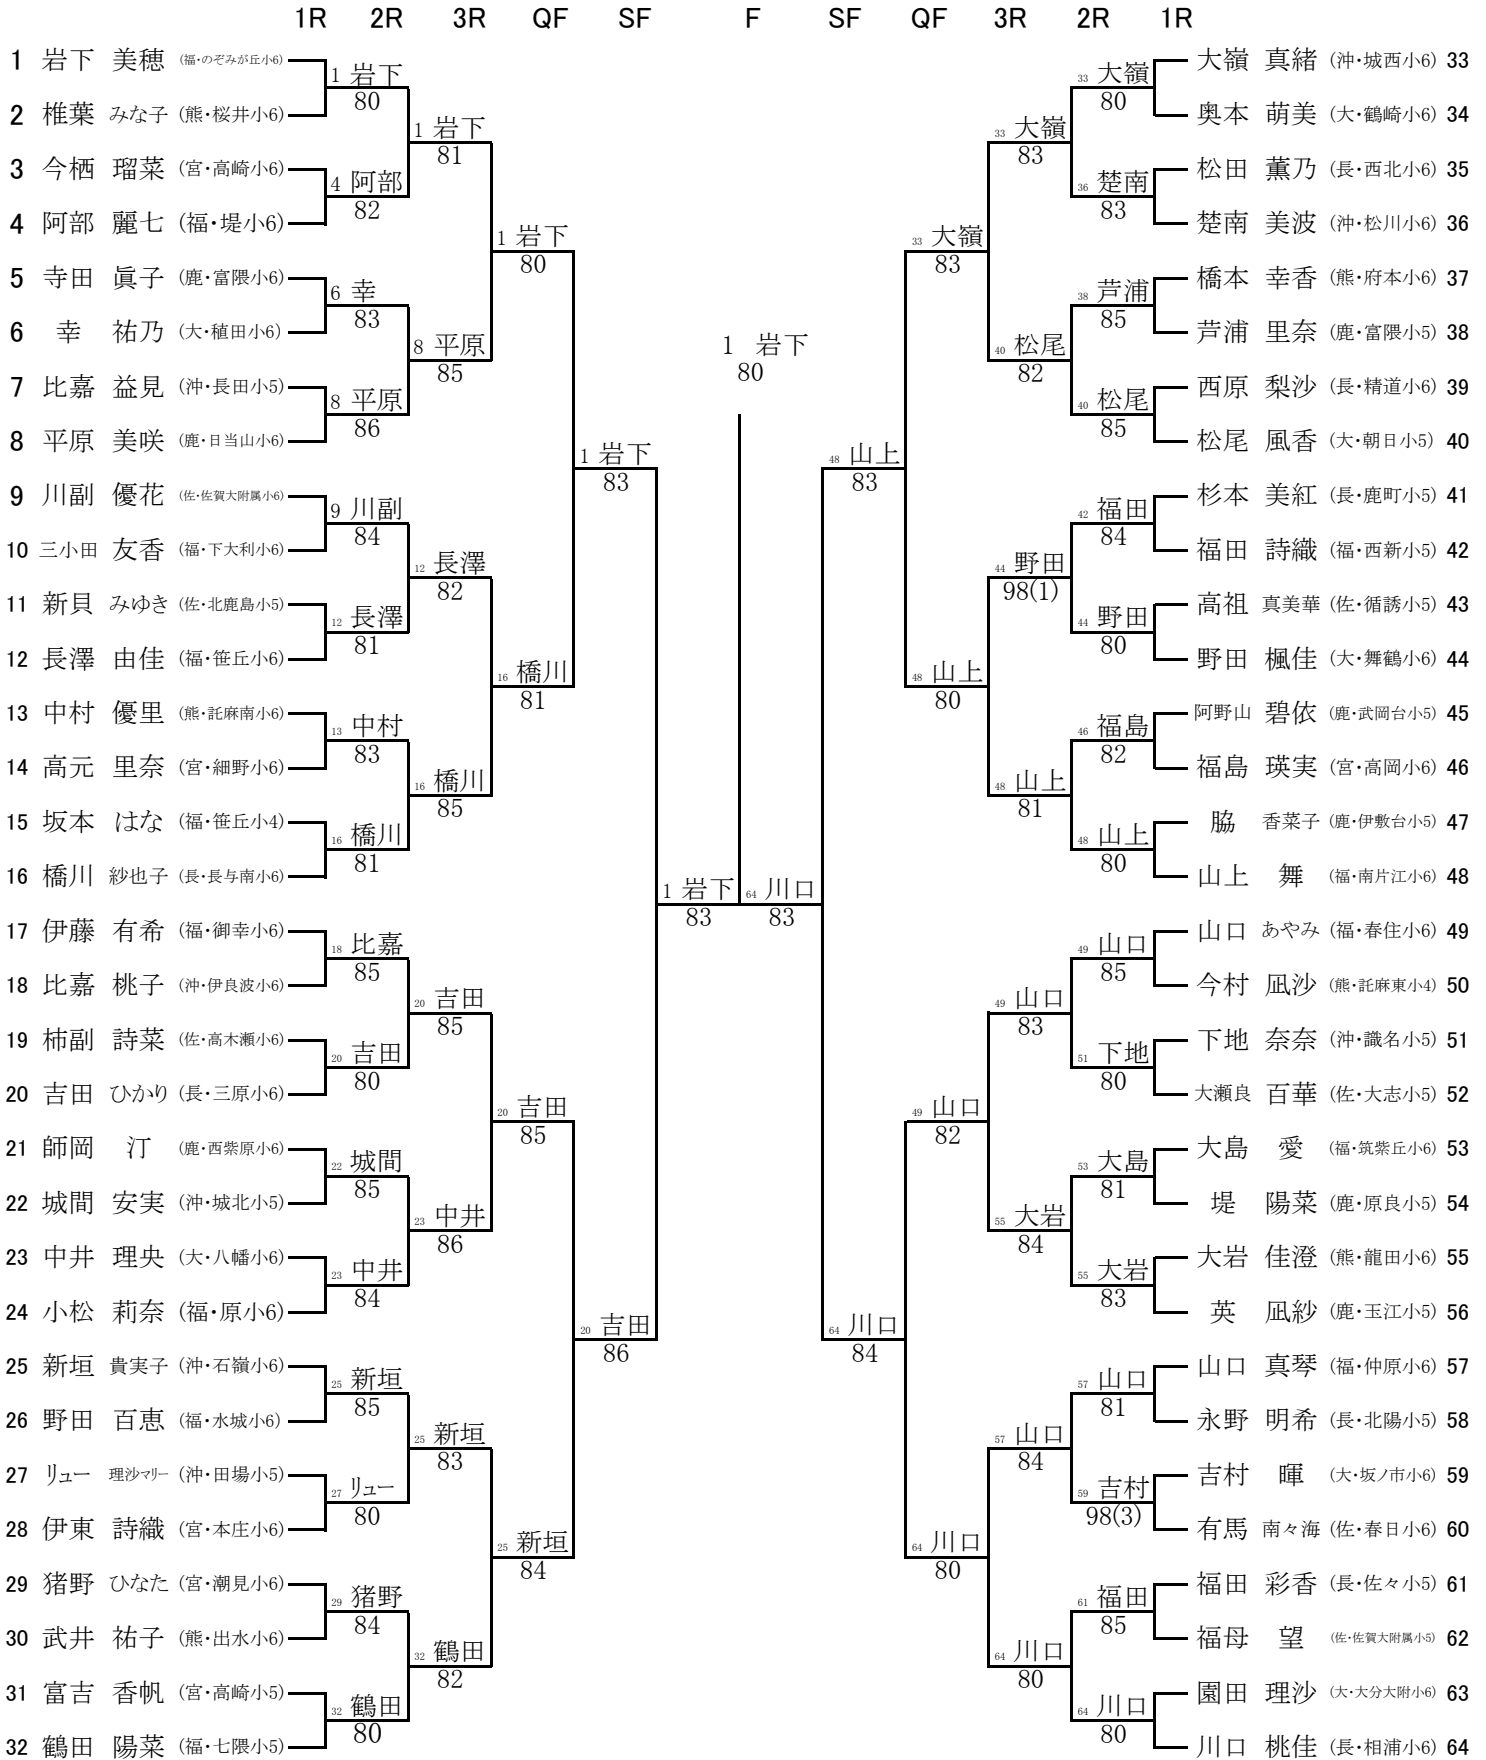

第26回全国小学生テニス選手権大会 九州地域予選 (男子シングルス)

2008/5/4~5/6
大分県 大分公園テニスコート

● シード順位

- 1 中川 直樹
- 2 小林 龍之輔
- 3 矢野 雅己
- 4 佐藤 一輝
- 5 高橋 睦朗
- 6 甲斐 直登

● 補欠順位

- 1 坂上 拓美
- 2 松下 亮佑
- 3 江頭 奏匠
- 4 藤田 尚也

第26回全国小学生テニス選手権大会 九州地域予選 (女子シングルス)

2008/5/4~5/6
大分県 大分公園テニスコート

● シード順位

- | | | |
|---------|----------|----------|
| 1 岩下 美穂 | 5 大嶺 真緒 | 1 岡崎 亜美 |
| 2 川口 桃佳 | 6 鶴田 陽菜 | 2 占部 ほのか |
| 3 伊藤 有希 | 7 橋川 紗也子 | 3 後藤 岬 |
| 4 山上 舞 | 8 山口 あやみ | 4 笛木 愛彩美 |