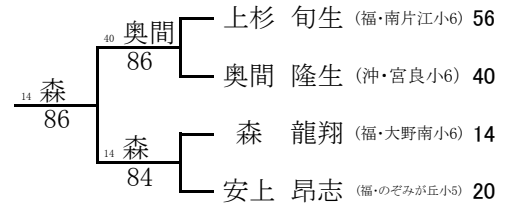

	1R	2R	QF	SF	F	SF	QF	2R	1R
1	橋川 紗也子 (長・長与南小6) 吉田 ひかり (長・三原小6)	橋川 吉田						山村 寿莉 (福・池田小5) 占部 ほのか (福・浅川小6)	17
2	中村 優里 (熊・託麻南小6) 武井 祐子 (熊・出水小6)	82 橋川 吉田			橋川 吉田		野田 奥本	83 芦浦 里奈 (鹿・富隈小5) 古川 莉子 (鹿・日当山小5)	18
3	安部 有紗 (大・下郡小4) 藤島 瑠華 (大・判田小4)	平原 寺田	83		84		84 野田 奥本	野田 杉本 美紅 (長・鹿町小5) 奥本 福田 彩香 (長・佐々小5)	19
4	平原 美咲 (鹿・日当山小6) 寺田 眞子 (鹿・富隈小6)	82		橋川 吉田		野田 奥本	81 野田 楓佳 (大・舞鶴小6) 奥本 萌美 (大・鶴崎小6)	20	
5	小川 春那 (佐・佐賀大附属小6) 神崎 夏 (佐・若楠小6)	今別府 梶谷		80		81	橋本 有馬 南々海 (佐・春日小6) 大岩 川副 優花 (佐・佐賀大附属小6)	21	
6	今別府 風香 (福・天神山小5) 梶谷 亜未 (福・春日南小5)	80 青木 柴原					橋本 大岩	97 橋本 幸香 (熊・府本小6) 大岩 佳澄 (熊・龍田小6)	22
7	青木 桃子 (大・大分大附小6) 柴原 若菜 (大・松岡小6)	青木 柴原	81				84 谷口 阿部 咲彩 (大・大平山小5) 長澤 後藤 岬 (大・朝日小5)	23	
8	師岡 汀 (鹿・西紫原小6) 英 風紗 (鹿・玉江小5)	82		橋川 吉田	楚南 大嶺		85 谷口 爽 (福・南片江小6) 長澤 由佳 (福・笹丘小6)	24	
9	下地 奈奈 (沖・識名小5) 城間 安実 (沖・城北小5)	下地 城間		85	82		川口 川口 桃佳 (長・相浦小6) 永野 永野 明希 (長・北陽小5)	25	
10	野田 百恵 (福・水城小6) 山田 あい (福・海星女学院付属小5)	82 下地 城間					川口 永野	80 松尾 風香 (大・朝日小5) 永野 笛木 愛彩美 (大・大平山小5)	26
11	木村 愛花 (大・豊岡小6) 鎗丸 郁実 (大・鶴見小5)	田仲 リュー	83				81 比嘉 比嘉 桃子 (沖・伊良波小6) 神里 神里 都花子 (沖・城北小6)	27	
12	田仲 真子 (沖・開南小6) リュー 理沙マリー (沖・田場小4)	82 下地 城間				楚南 大嶺	82 池田 真采 (長・長与南小6) 西原 梨沙 (長・精道小6)	28	
13	園田 理沙 (大・大分大附小6) 中井 理央 (大・八幡小6)	園田 中井	81			84	伊東 白石 理紗子 (大・南大分小6) 福島 山中 優奈 (大・賀来小中6)	29	
14	嶋田 早貴 (福・春日原小6) 三小田 友香 (福・下大利小6)	83 園田 中井				楚南 大嶺	86 伊東 詩織 (宮・本庄小6) 福島 瑛実 (宮・高岡小6)	30	
15	田口 尚子 (佐・大志小5) 白武 七海 (佐・若楠小4)	矢崎 脇	83				81 楚南 大瀬良 百華 (佐・大志小5) 大嶺 栗山 侑子 (佐・外町小3)	31	
16	矢崎 真衣 (鹿・伊敷台小4) 脇 香菜子 (鹿・伊敷台小5)	82					80 楚南 美波 (沖・松川小6) 大嶺 真緒 (沖・城西小6)	32	

● シード順位

- 1 橋川 紗也子
- 1 吉田 ひかり

【 順位決定戦 】

《男子シングルス》

3・4位決定

7・8位決定

5～8位決定

《男子ダブルス》

3・4位決定

《女子シングルス》

3・4位決定

7・8位決定

5～8位決定

《女子ダブルス》

3・4位決定