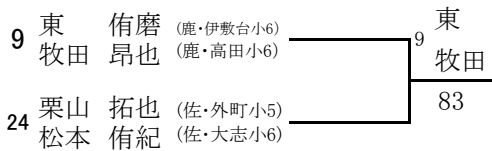

● シード順位

- 1 橋川 紗也子
- 1 吉田 ひかり

【 順位決定戦 】

《男子シングルス》

3・4位決定

7・8位決定

5～8位決定

《男子ダブルス》

3・4位決定

《女子シングルス》

3・4位決定

7・8位決定

5～8位決定

《女子ダブルス》

3・4位決定