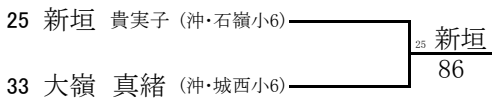

● シード順位

- 1 橋川 紗也子
- 1 吉田 ひかり

【 順位決定戦 】

《男子シングルス》

3・4位決定

7・8位決定

5～8位決定

《男子ダブルス》

3・4位決定

《女子シングルス》

3・4位決定

7・8位決定

5～8位決定

《女子ダブルス》

3・4位決定