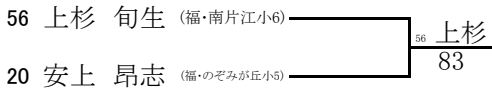

	1R	2R	QF	SF	F	SF	QF	2R	1R
1	橋川 紗也子 (長・長与南小6) 吉田 ひかり (長・三原小6)	橋川 吉田						山村 寿莉 (福・池田小5) 占部 ほのか (福・浅川小6)	17
2	中村 優里 (熊・託麻南小6) 武井 祐子 (熊・出水小6)	82 橋川 吉田			橋川 吉田		野田 奥本	83 芦浦 里奈 (鹿・富隈小5) 古川 莉子 (鹿・日当山小5)	18
3	安部 有紗 (大・下郡小4) 藤島 瑠華 (大・判田小4)	平原 寺田	83		84		84 野田 奥本	野田 杉本 美紅 (長・鹿町小5) 奥本 福田 彩香 (長・佐々小5)	19
4	平原 美咲 (鹿・日当山小6) 寺田 眞子 (鹿・富隈小6)	82		橋川 吉田		野田 奥本	81 野田 楓佳 (大・舞鶴小6) 奥本 萌美 (大・鶴崎小6)	20	
5	小川 春那 (佐・佐賀大附属小6) 神崎 夏 (佐・若楠小6)	今別府 梶谷		80		81	橋本 有馬 南々海 (佐・春日小6) 大岩 川副 優花 (佐・佐賀大附属小6)	21	
6	今別府 風香 (福・天神山小5) 梶谷 亜未 (福・春日南小5)	80 青木 柴原					橋本 大岩	97 橋本 幸香 (熊・府本小6) 大岩 佳澄 (熊・龍田小6)	22
7	青木 桃子 (大・大分大附小6) 柴原 若菜 (大・松岡小6)	青木 柴原	81				84 谷口 阿部 咲彩 (大・大平山小5) 長澤 後藤 岬 (大・朝日小5)	23	
8	師岡 汀 (鹿・西紫原小6) 英 風紗 (鹿・玉江小5)	82		橋川 吉田	楚南 大嶺		85 谷口 爽 (福・南片江小6) 長澤 由佳 (福・笹丘小6)	24	
9	下地 奈奈 (沖・識名小5) 城間 安実 (沖・城北小5)	下地 城間		85	82		川口 川口 桃佳 (長・相浦小6) 永野 永野 明希 (長・北陽小5)	25	
10	野田 百恵 (福・水城小6) 山田 あい (福・海星女学院付属小5)	82 下地 城間					川口 永野	80 松尾 風香 (大・朝日小5) 永野 笛木 愛彩美 (大・大平山小5)	26
11	木村 愛花 (大・豊岡小6) 鎗丸 郁実 (大・鶴見小5)	田仲 リュー	83				81 比嘉 比嘉 桃子 (沖・伊良波小6) 神里 神里 都花子 (沖・城北小6)	27	
12	田仲 真子 (沖・開南小6) リュー 理沙マリー (沖・田場小4)	82 下地 城間				楚南 大嶺	82 池田 真采 (長・長与南小6) 西原 梨沙 (長・精道小6)	28	
13	園田 理沙 (大・大分大附小6) 中井 理央 (大・八幡小6)	園田 中井	81			84	伊東 白石 理紗子 (大・南大分小6) 福島 山中 優奈 (大・賀来小中6)	29	
14	嶋田 早貴 (福・春日原小6) 三小田 友香 (福・下大利小6)	83 園田 中井				楚南 大嶺	86 伊東 詩織 (宮・本庄小6) 福島 瑛実 (宮・高岡小6)	30	
15	田口 尚子 (佐・大志小5) 白武 七海 (佐・若楠小4)	矢崎 脇	83				81 楚南 大瀬良 百華 (佐・大志小5) 大嶺 栗山 侑子 (佐・外町小3)	31	
16	矢崎 真衣 (鹿・伊敷台小4) 脇 香菜子 (鹿・伊敷台小5)	82					80 楚南 美波 (沖・松川小6) 大嶺 真緒 (沖・城西小6)	32	

● シード順位

- 1 橋川 紗也子
- 1 吉田 ひかり

【 順位決定戦 】

《男子シングルス》

3・4位決定

7・8位決定

5～8位決定

《男子ダブルス》

3・4位決定

《女子シングルス》

3・4位決定

7・8位決定

5～8位決定

《女子ダブルス》

3・4位決定