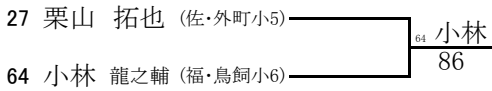

● シード順位

- 1 小林 龍之輔
- 高橋 睦朗
- 2 香下 敦優
- 佐藤 祥次
- 3 東 侑磨
- 牧田 昂也

● 補欠順位

- 1 佐藤 名以貴
- 向井 大樹
- 2 安部 駿志
- 山根 裕樹

2008九州小学生ダブルス選手権大会

2008/5/4~5/6

大分スポーツ公園テニスコート

女子ダブルス

	1R	2R	QF	SF	F	SF	QF	2R	1R
1	橋川 紗也子 (長・長与南小6) 吉田 ひかり (長・三原小6)	橋川 吉田						山村 寿莉 (福・池田小5) 占部 ほのか (福・浅川小6)	17
2	中村 優里 (熊・託麻南小6) 武井 祐子 (熊・出水小6)	82 橋川 吉田			橋川 吉田		野田 奥本	83 芦浦 里奈 (鹿・富隈小5) 古川 莉子 (鹿・日当山小5)	18
3	安部 有紗 (大・下郡小4) 藤島 瑠華 (大・判田小4)	平原 寺田	83		84		84 野田 奥本	野田 杉本 美紅 (長・鹿町小5) 奥本 福田 彩香 (長・佐々小5)	19
4	平原 美咲 (鹿・日当山小6) 寺田 眞子 (鹿・富隈小6)	82		橋川 吉田		野田 奥本	81 野田 楓佳 (大・舞鶴小6) 奥本 萌美 (大・鶴崎小6)	20	
5	小川 春那 (佐・佐賀大附属小6) 神崎 夏 (佐・若楠小6)	今別府 梶谷		80		81	橋本 有馬 南々海 (佐・春日小6) 大岩 川副 優花 (佐・佐賀大附属小6)	21	
6	今別府 風香 (福・天神山小5) 梶谷 亜未 (福・春日南小5)	80 青木 柴原					橋本 大岩	97 橋本 幸香 (熊・府本小6) 大岩 佳澄 (熊・龍田小6)	22
7	青木 桃子 (大・大分大附小6) 柴原 若菜 (大・松岡小6)	青木 柴原	81				84 谷口 阿部 咲彩 (大・大平山小5) 長澤 後藤 岬 (大・朝日小5)	23	
8	師岡 汀 (鹿・西紫原小6) 英 風紗 (鹿・玉江小5)	82		橋川 吉田	楚南 大嶺		85 谷口 爽 (福・南片江小6) 長澤 由佳 (福・笹丘小6)	24	
9	下地 奈奈 (沖・識名小5) 城間 安実 (沖・城北小5)	下地 城間		85	82		川口 川口 桃佳 (長・相浦小6) 永野 永野 明希 (長・北陽小5)	25	
10	野田 百恵 (福・水城小6) 山田 あい (福・海星女学院付属小5)	82 下地 城間					川口 永野	80 松尾 風香 (大・朝日小5) 永野 笛木 愛彩美 (大・大平山小5)	26
11	木村 愛花 (大・豊岡小6) 鎗丸 郁実 (大・鶴見小5)	田仲 リュー	83				81 比嘉 比嘉 桃子 (沖・伊良波小6) 神里 神里 都花子 (沖・城北小6)	27	
12	田仲 真子 (沖・開南小6) リュー 理沙マリー (沖・田場小4)	82 下地 城間				楚南 大嶺	82 池田 真采 (長・長与南小6) 西原 梨沙 (長・精道小6)	28	
13	園田 理沙 (大・大分大附小6) 中井 理央 (大・八幡小6)	園田 中井	81			84	伊東 白石 理紗子 (大・南大分小6) 福島 山中 優奈 (大・賀来小中6)	29	
14	嶋田 早貴 (福・春日原小6) 三小田 友香 (福・下大利小6)	83 園田 中井				楚南 大嶺	86 伊東 詩織 (宮・本庄小6) 福島 瑛実 (宮・高岡小6)	30	
15	田口 尚子 (佐・大志小5) 白武 七海 (佐・若楠小4)	矢崎 脇	83				81 楚南 大瀬良 百華 (佐・大志小5) 大嶺 栗山 侑子 (佐・外町小3)	31	
16	矢崎 真衣 (鹿・伊敷台小4) 脇 香菜子 (鹿・伊敷台小5)	82					80 楚南 美波 (沖・松川小6) 大嶺 真緒 (沖・城西小6)	32	

● シード順位

- 1 橋川 紗也子
- 1 吉田 ひかり

【 順位決定戦 】

《男子シングルス》

3・4位決定

7・8位決定

5～8位決定

《男子ダブルス》