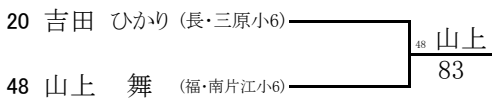

● シード順位

- 1 橋川 紗也子
- 1 吉田 ひかり

【 順位決定戦 】

《男子シングルス》

3・4位決定

7・8位決定

5～8位決定

《男子ダブルス》

3・4位決定

《女子シングルス》

3・4位決定

7・8位決定

5～8位決定

《女子ダブルス》

3・4位決定