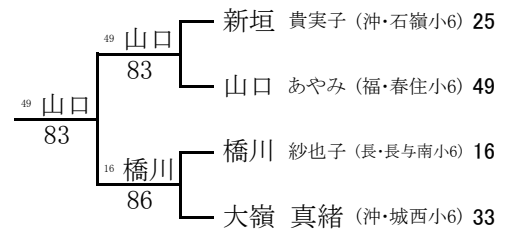

● シード順位

- 1 橋川 紗也子
- 1 吉田 ひかり

【 順位決定戦 】

《男子シングルス》

3・4位決定

7・8位決定

5～8位決定

《男子ダブルス》

3・4位決定

《女子シングルス》

3・4位決定

7・8位決定

5～8位決定

《女子ダブルス》

3・4位決定