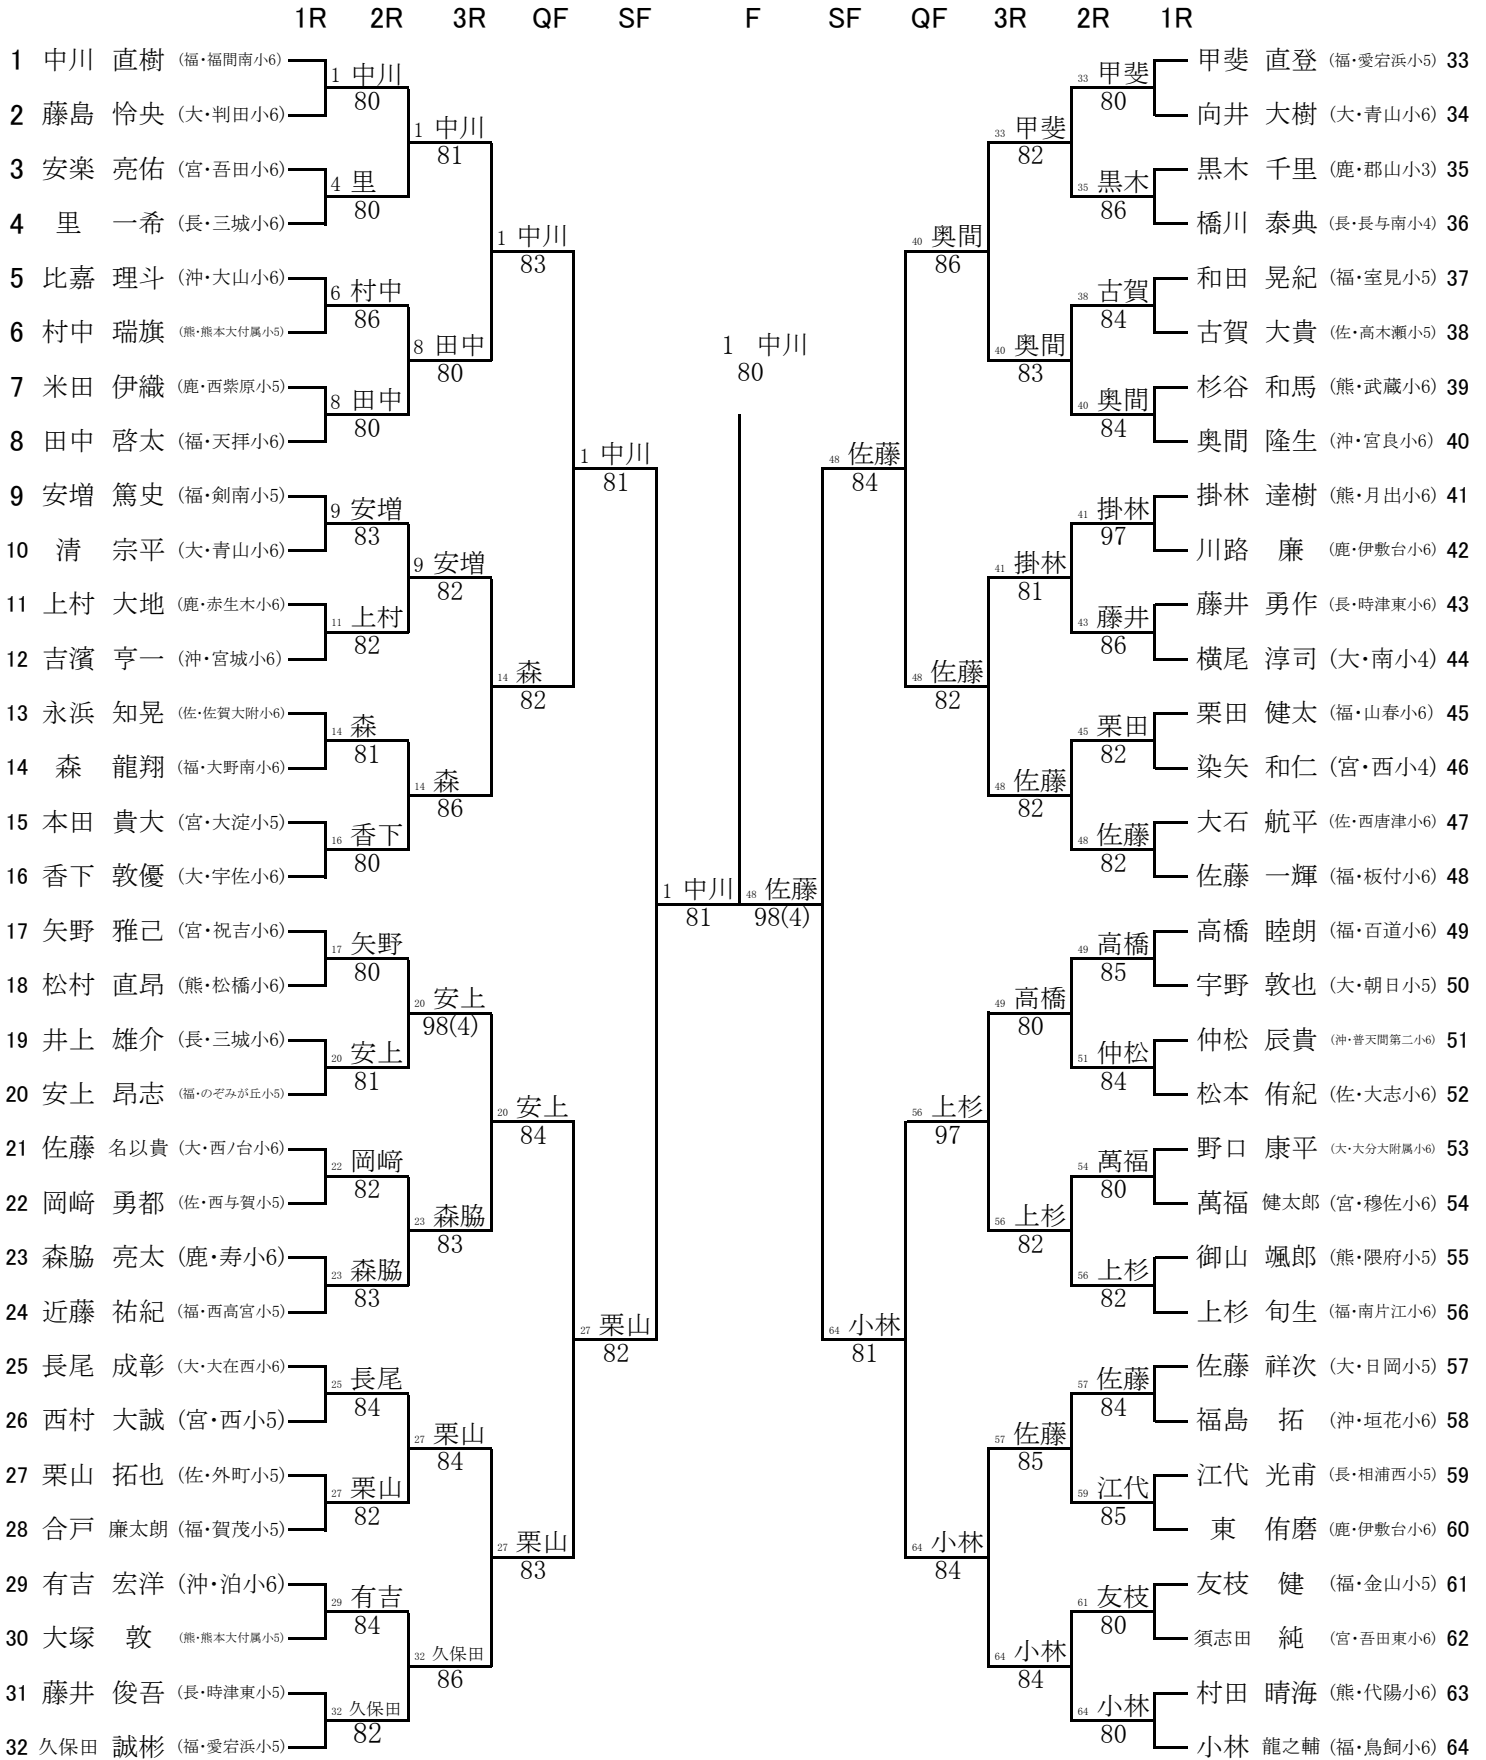

第26回全国小学生テニス選手権大会 九州地域予選 (男子シングルス)

2008/5/4~5/6
大分県 大分公園テニスコート

● シード順位

- 1 中川 直樹
- 2 小林 龍之輔
- 3 矢野 雅己
- 4 佐藤 一輝
- 5 高橋 睦朗
- 6 甲斐 直登

● 補欠順位

- 1 坂上 拓美
- 2 松下 亮佑
- 3 江頭 奏匠
- 4 藤田 尚也

第26回全国小学生テニス選手権大会 九州地域予選 (女子シングルス)

2008/5/4~5/6
大分県 大分公園テニスコート

● シード順位

- | | | |
|---------|----------|----------|
| 1 岩下 美穂 | 5 大嶺 真緒 | 1 岡崎 亜美 |
| 2 川口 桃佳 | 6 鶴田 陽菜 | 2 占部 ほのか |
| 3 伊藤 有希 | 7 橋川 紗也子 | 3 後藤 岬 |
| 4 山上 舞 | 8 山口 あやみ | 4 笛木 愛彩美 |