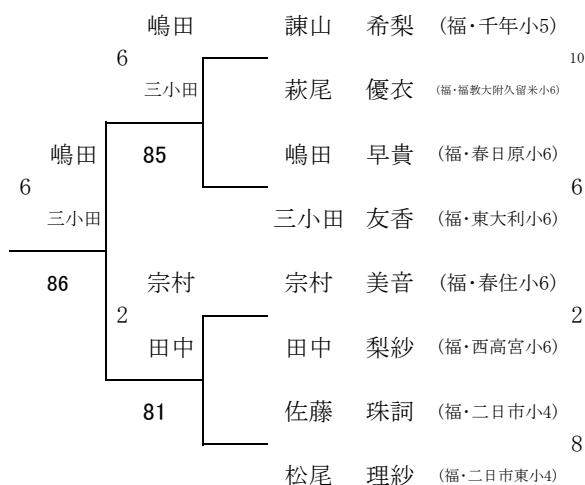

# 福岡県小学生ダブルス選手権大会2008 (女子)

2008/3/8~9

春日公園

## 3位決定戦

## 5~6位決定戦

## 7~8位決定戦