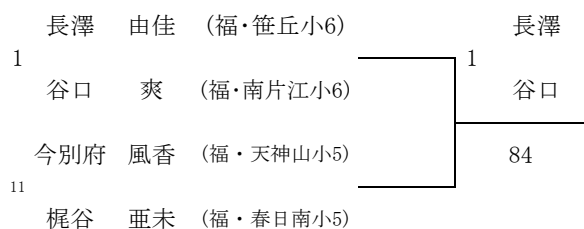

# 福岡県小学生ダブルス選手権大会2008 (女子)

2008/3/8~9

春日公園

## 3位決定戦