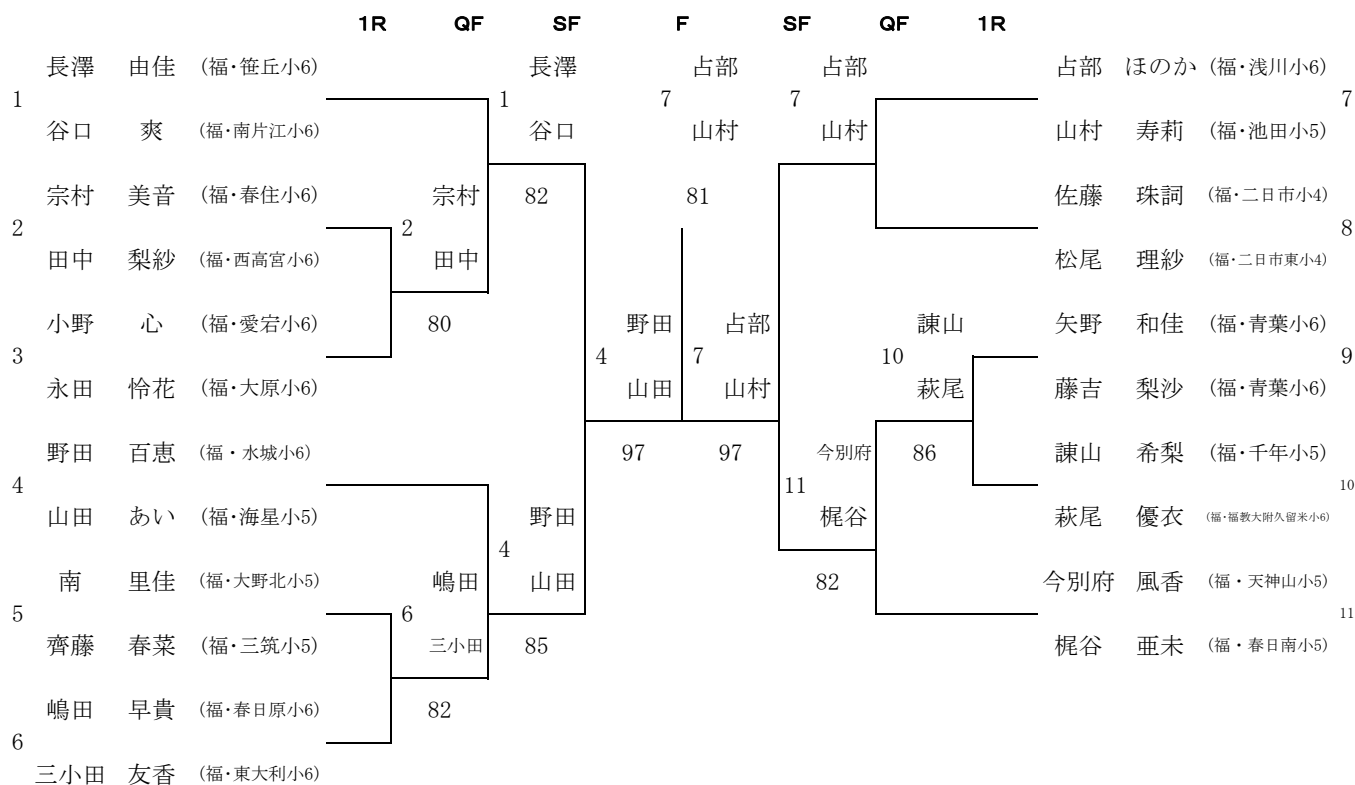

# 福岡県小学生ダブルス選手権大会2008 (女子)

2008/3/8~9

春日公園

## 3位決定戦

## 5~6位決定戦

## 7~8位決定戦