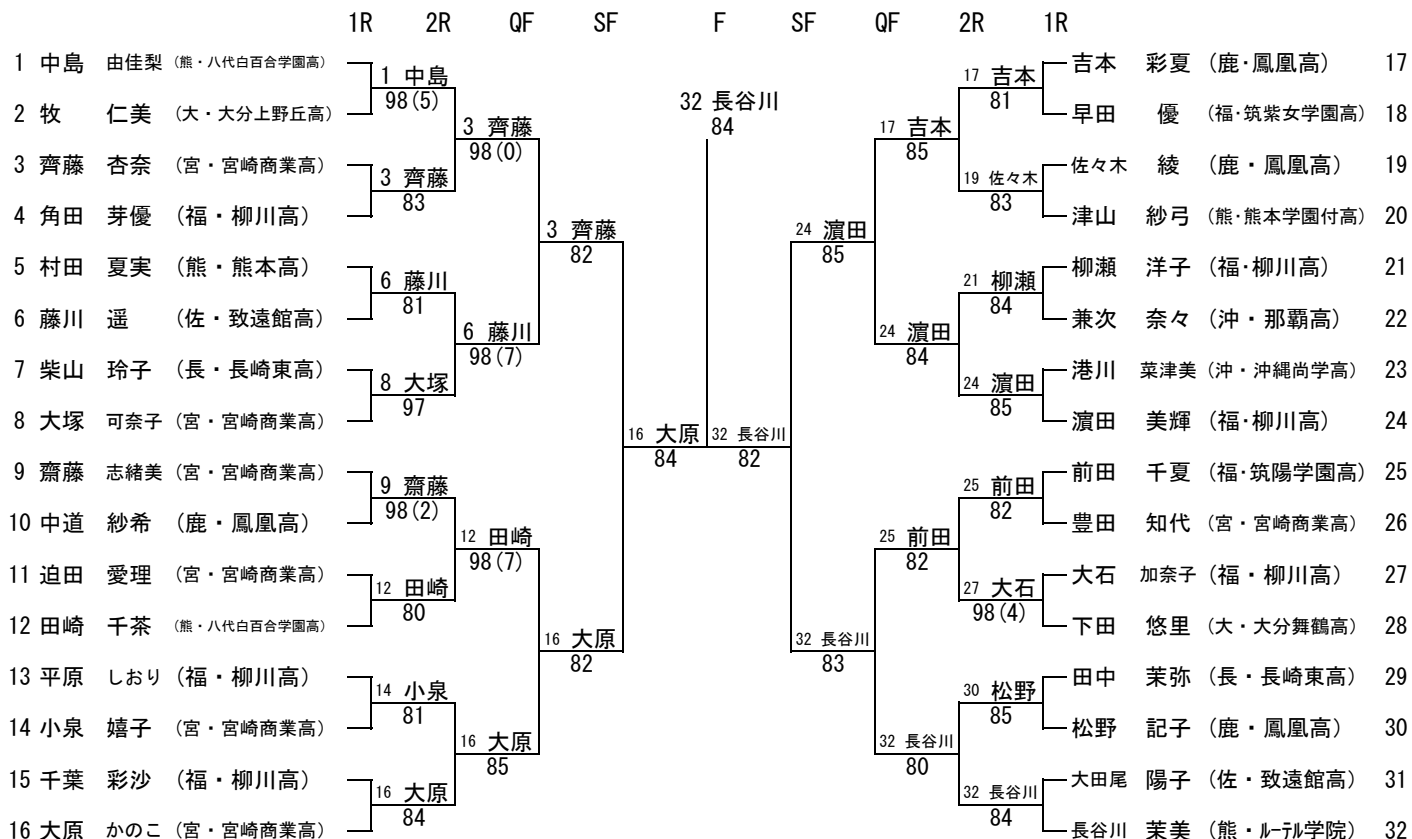

第35回九州ジュニアテニス選手権大会

(18才以下女子シングルス)

2008/7/21~7/24
宮崎県総合運動公園

シード順位

- 1 中島 由佳梨 5 大原 かのこ
- 2 長谷川 茉美 6 吉本 彩夏
- 3 濱田 美輝
- 4 齋藤 志緒美

補欠順位

- 1 杉原 里沙子
- 2 岡本 明香里
- 3 叶 愛香
- 4 堀 裕美

3・4位決定戦

7・8位決定戦

5・6位決定戦

第35回九州ジュニアテニス選手権大会

(18才以下女子ダブルス)

2008/7/21~7/24
宮崎県総合運動公園

	1R	2R	QF	SF	F	SF	QF	2R	1R	
1	田崎 千茶 (熊・八代白百合学園高)		1 田崎 中島				13 熊本 中道		熊本 郁実 (鹿・鳳凰高)	13
	中島 由佳梨 (熊・八代白百合学園高)		83		8 大原 齊藤		81 田中 立川		中道 紗希 (鹿・鳳凰高)	
2	小泉 嬉子 (宮・宮崎商業高)	2 小泉 豊田			85		14 城戸 守屋		田中 しおり (佐・佐賀東高)	14
	豊田 知代 (宮・宮崎商業高)	86		6 角田 平原		18 柳瀬 千葉	82 藤田 愛子 (大・大分舞鶴高)		立川 美穂 (佐・佐賀東高)	
3	讚井 理絵子 (福・筑紫女学園高)						16 藤田 悠里 (大・大分舞鶴高)		城戸 文子 (福・福岡女学院高)	15
	木村 春菜 (福・筑紫女学園高)						18 柳瀬 千葉		守屋 茉冬 (福・福岡女学院高)	
4	大原 かれん (鹿・鳳凰高)	5 藤川 大田尾					86 齋藤 迫田		藤田 愛子 (大・大分舞鶴高)	16
	松野 記子 (鹿・鳳凰高)	83					21 齋藤 迫田		下田 悠里 (大・大分舞鶴高)	
5	藤川 遥 (佐・致遠館高)		6 角田 平原				82 齋藤 迫田		久保田 小百合 (熊・熊本工業高)	17
	大田尾 陽子 (佐・致遠館高)		83		8 大原 齊藤	18 柳瀬 千葉	85 齋藤 迫田		高見 唯 (熊・熊本工業高)	
6	角田 芽優 (福・柳川高)						21 齋藤 迫田		柳瀬 洋子 (福・柳川高)	18
	平原 しおり (福・柳川高)						97		千葉 彩沙 (福・柳川高)	
7	大石 加奈子 (福・柳川高)		8 大原 齊藤						兼次 奈々 (沖・那覇高)	19
	濱田 美輝 (福・柳川高)		86						知念 美南子 (沖・コザ高)	
8	大原 かのこ (宮・宮崎商業高)	8 大原 齊藤							岡村 愛美 (鹿・純心女子高)	20
	齊藤 杏奈 (宮・宮崎商業高)	85							清藤 真衣 (鹿・純心女子高)	
9	田中 茉弥 (長・長崎東高)		8 大原 齊藤						齋藤 志緒美 (宮・宮崎商業高)	21
	柴山 玲子 (長・長崎東高)		84						迫田 愛理 (宮・宮崎商業高)	
10	嶋倉 愛 (鹿・純心女子高)	10 嶋倉 若松							堀 裕美 (大・大分舞鶴高)	22
	若松 侑里 (鹿・純心女子高)	84							堀 真奈美 (大・大分舞鶴高)	
11	高松 七海 (長・西陵高)		12 前田 杉原						桑原 佑果 (熊・学園大附高)	23
	津村 真知 (長・西陵高)		83						津山 紗弓 (熊・熊本学園大付高)	
12	前田 千夏 (福・筑陽学園高)								佐々木 綾 (鹿・鳳凰高)	24
	杉原 里沙子 (福・筑陽学園高)								吉本 彩夏 (鹿・鳳凰高)	