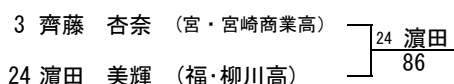

第35回九州ジュニアテニス選手権大会

(18才以下女子シングルス)

2008/7/21~7/24
宮崎県総合運動公園

シード順位

- 1 中島 由佳梨 5 大原 かのこ
- 2 長谷川 茉美 6 吉本 彩夏
- 3 濱田 美輝
- 4 齋藤 志緒美

補欠順位

- 1 杉原 里沙子
- 2 岡本 明香里
- 3 叶 愛香
- 4 堀 裕美

3・4位決定戦

7・8位決定戦

5・6位決定戦

第35回九州ジュニアテニス選手権大会

(18才以下女子ダブルス)

2008/7/21~7/24
宮崎県総合運動公園

	1R	2R	QF	SF	F	SF	QF	2R	1R	
1	田崎 千茶 (熊・八代白百合学園高)		1 田崎 中島				13 熊本 中道		熊本 郁実 (鹿・鳳凰高)	13
	中島 由佳梨 (熊・八代白百合学園高)		83		8 大原 齊藤		81 田中 立川		中道 紗希 (鹿・鳳凰高)	
2	小泉 嬉子 (宮・宮崎商業高)	2 小泉 豊田			85		14 城戸 守屋		田中 しおり (佐・佐賀東高)	14
	豊田 知代 (宮・宮崎商業高)	86		6 角田 平原		18 柳瀬 千葉	82 藤田 愛子 (大・大分舞鶴高)		立川 美穂 (佐・佐賀東高)	
3	讚井 理絵子 (福・筑紫女学園高)						16 藤田 悠里 (大・大分舞鶴高)		城戸 文子 (福・福岡女学院高)	15
	木村 春菜 (福・筑紫女学園高)						18 柳瀬 千葉		守屋 茉冬 (福・福岡女学院高)	
4	大原 かれん (鹿・鳳凰高)	5 藤川 大田尾					86 齋藤 迫田		藤田 愛子 (大・大分舞鶴高)	16
	松野 記子 (鹿・鳳凰高)	83					21 齋藤 迫田		下田 悠里 (大・大分舞鶴高)	
5	藤川 遥 (佐・致遠館高)		6 角田 平原				82 齋藤 迫田		久保田 小百合 (熊・熊本工業高)	17
	大田尾 陽子 (佐・致遠館高)		83		8 大原 齊藤	18 柳瀬 千葉	85 齋藤 迫田		高見 唯 (熊・熊本工業高)	
6	角田 芽優 (福・柳川高)						21 齋藤 迫田		柳瀬 洋子 (福・柳川高)	18
	平原 しおり (福・柳川高)						97		千葉 彩沙 (福・柳川高)	
7	大石 加奈子 (福・柳川高)		8 大原 齊藤						兼次 奈々 (沖・那覇高)	19
	濱田 美輝 (福・柳川高)		86						知念 美南子 (沖・コザ高)	
8	大原 かのこ (宮・宮崎商業高)	8 大原 齊藤							岡村 愛美 (鹿・純心女子高)	20
	齊藤 杏奈 (宮・宮崎商業高)	85							清藤 真衣 (鹿・純心女子高)	
9	田中 茉弥 (長・長崎東高)		8 大原 齊藤						齋藤 志緒美 (宮・宮崎商業高)	21
	柴山 玲子 (長・長崎東高)		84						迫田 愛理 (宮・宮崎商業高)	
10	嶋倉 愛 (鹿・純心女子高)	10 嶋倉 若松							堀 裕美 (大・大分舞鶴高)	22
	若松 侑里 (鹿・純心女子高)	84							堀 真奈美 (大・大分舞鶴高)	
11	高松 七海 (長・西陵高)		12 前田 杉原						桑原 佑果 (熊・学園大附高)	23
	津村 真知 (長・西陵高)		83						津山 紗弓 (熊・熊本学園大付高)	
12	前田 千夏 (福・筑陽学園高)								佐々木 綾 (鹿・鳳凰高)	24
	杉原 里沙子 (福・筑陽学園高)								吉本 彩夏 (鹿・鳳凰高)	