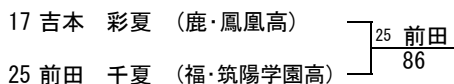

第35回九州ジュニアテニス選手権大会

(18才以下女子シングルス)

2008/7/21~7/24
宮崎県総合運動公園

シード順位

- 1 中島 由佳梨 5 大原 かのこ
- 2 長谷川 茉美 6 吉本 彩夏
- 3 濱田 美輝
- 4 齋藤 志緒美

補欠順位

- 1 杉原 里沙子
- 2 岡本 明香里
- 3 叶 愛香
- 4 堀 裕美

3・4位決定戦

7・8位決定戦

5・6位決定戦

第35回九州ジュニアテニス選手権大会

(18才以下女子ダブルス)

2008/7/21~7/24
宮崎県総合運動公園

	1R	2R	QF	SF	F	SF	QF	2R	1R	
1	田崎 千茶 (熊・八代白百合学園高)		1 田崎 中島				13 熊本 中道		熊本 郁実 (鹿・鳳凰高)	13
	中島 由佳梨 (熊・八代白百合学園高)		83		8 大原 齊藤		81 田中 立川		中道 紗希 (鹿・鳳凰高)	
2	小泉 嬉子 (宮・宮崎商業高)	2 小泉 豊田			85		14 城戸 守屋		田中 しおり (佐・佐賀東高)	14
	豊田 知代 (宮・宮崎商業高)	86		6 角田 平原		18 柳瀬 千葉	82 藤田 愛子 (大・大分舞鶴高)		立川 美穂 (佐・佐賀東高)	
3	讚井 理絵子 (福・筑紫女学園高)						16 藤田 悠里 (大・大分舞鶴高)		城戸 文子 (福・福岡女学院高)	15
	木村 春菜 (福・筑紫女学園高)						18 柳瀬 千葉		守屋 茉冬 (福・福岡女学院高)	
4	大原 かれん (鹿・鳳凰高)	5 藤川 大田尾					86 齋藤 迫田		藤田 愛子 (大・大分舞鶴高)	16
	松野 記子 (鹿・鳳凰高)	83					21 齋藤 迫田		下田 悠里 (大・大分舞鶴高)	
5	藤川 遥 (佐・致遠館高)		6 角田 平原				82 齋藤 迫田		久保田 小百合 (熊・熊本工業高)	17
	大田尾 陽子 (佐・致遠館高)		83		8 大原 齊藤	18 柳瀬 千葉	85 齋藤 迫田		高見 唯 (熊・熊本工業高)	
6	角田 芽優 (福・柳川高)						21 齋藤 迫田		柳瀬 洋子 (福・柳川高)	18
	平原 しおり (福・柳川高)						97		千葉 彩沙 (福・柳川高)	
7	大石 加奈子 (福・柳川高)		8 大原 齊藤						兼次 奈々 (沖・那覇高)	19
	濱田 美輝 (福・柳川高)		86						知念 美南子 (沖・コザ高)	
8	大原 かのこ (宮・宮崎商業高)	8 大原 齊藤							岡村 愛美 (鹿・純心女子高)	20
	齊藤 杏奈 (宮・宮崎商業高)	85							清藤 真衣 (鹿・純心女子高)	
9	田中 茉弥 (長・長崎東高)		8 大原 齊藤						齋藤 志緒美 (宮・宮崎商業高)	21
	柴山 玲子 (長・長崎東高)		84						迫田 愛理 (宮・宮崎商業高)	
10	嶋倉 愛 (鹿・純心女子高)	10 嶋倉 若松							堀 裕美 (大・大分舞鶴高)	22
	若松 侑里 (鹿・純心女子高)	84							堀 真奈美 (大・大分舞鶴高)	
11	高松 七海 (長・西陵高)		12 前田 杉原						桑原 佑果 (熊・学園大附高)	23
	津村 真知 (長・西陵高)		83						津山 紗弓 (熊・熊本学園大付高)	
12	前田 千夏 (福・筑陽学園高)								佐々木 綾 (鹿・鳳凰高)	24
	杉原 里沙子 (福・筑陽学園高)								吉本 彩夏 (鹿・鳳凰高)	