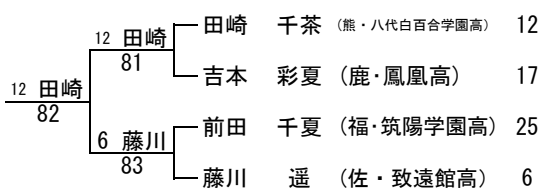

第35回九州ジュニアテニス選手権大会

(18才以下女子シングルス)

2008/7/21~7/24
宮崎県総合運動公園

シード順位

- 1 中島 由佳梨 5 大原 かのこ
- 2 長谷川 茉美 6 吉本 彩夏
- 3 濱田 美輝
- 4 齋藤 志緒美

補欠順位

- 1 杉原 里沙子
- 2 岡本 明香里
- 3 叶 愛香
- 4 堀 裕美

3・4位決定戦

7・8位決定戦

5・6位決定戦

第35回九州ジュニアテニス選手権大会

(18才以下女子ダブルス)

2008/7/21~7/24
宮崎県総合運動公園

	1R	2R	QF	SF	F	SF	QF	2R	1R	
1	田崎 千茶 (熊・八代白百合学園高)		1 田崎 中島				13 熊本 中道		熊本 郁実 (鹿・鳳凰高)	13
	中島 由佳梨 (熊・八代白百合学園高)		83		8 大原 齊藤		81 田中 立川		中道 紗希 (鹿・鳳凰高)	
2	小泉 嬉子 (宮・宮崎商業高)	2 小泉 豊田			85		14 城戸 守屋		田中 しおり (佐・佐賀東高)	14
	豊田 知代 (宮・宮崎商業高)	86		6 角田 平原		18 柳瀬 千葉	82 藤田 愛子 (大・大分舞鶴高)		立川 美穂 (佐・佐賀東高)	
3	讚井 理絵子 (福・筑紫女学園高)						16 藤田 悠里 (大・大分舞鶴高)		城戸 文子 (福・福岡女学院高)	15
	木村 春菜 (福・筑紫女学園高)						18 柳瀬 千葉		守屋 茉冬 (福・福岡女学院高)	
4	大原 かれん (鹿・鳳凰高)	5 藤川 大田尾					86 齋藤 迫田		藤田 愛子 (大・大分舞鶴高)	16
	松野 記子 (鹿・鳳凰高)	83					21 齋藤 迫田		下田 悠里 (大・大分舞鶴高)	
5	藤川 遥 (佐・致遠館高)		6 角田 平原				82 齋藤 迫田		久保田 小百合 (熊・熊本工業高)	17
	大田尾 陽子 (佐・致遠館高)		83		8 大原 齊藤	18 柳瀬 千葉	85 齋藤 迫田		高見 唯 (熊・熊本工業高)	
6	角田 芽優 (福・柳川高)						21 齋藤 迫田		柳瀬 洋子 (福・柳川高)	18
	平原 しおり (福・柳川高)						97		千葉 彩沙 (福・柳川高)	
7	大石 加奈子 (福・柳川高)		8 大原 齊藤						兼次 奈々 (沖・那覇高)	19
	濱田 美輝 (福・柳川高)		86						知念 美南子 (沖・コザ高)	
8	大原 かのこ (宮・宮崎商業高)	8 大原 齊藤							岡村 愛美 (鹿・純心女子高)	20
	齊藤 杏奈 (宮・宮崎商業高)	85							清藤 真衣 (鹿・純心女子高)	
9	田中 茉弥 (長・長崎東高)		8 大原 齊藤						齋藤 志緒美 (宮・宮崎商業高)	21
	柴山 玲子 (長・長崎東高)		84						迫田 愛理 (宮・宮崎商業高)	
10	嶋倉 愛 (鹿・純心女子高)	10 嶋倉 若松							堀 裕美 (大・大分舞鶴高)	22
	若松 侑里 (鹿・純心女子高)	84							堀 真奈美 (大・大分舞鶴高)	
11	高松 七海 (長・西陵高)		12 前田 杉原						桑原 佑果 (熊・学園大附高)	23
	津村 真知 (長・西陵高)		83						津山 紗弓 (熊・熊本学園大付高)	
12	前田 千夏 (福・筑陽学園高)								佐々木 綾 (鹿・鳳凰高)	24
	杉原 里沙子 (福・筑陽学園高)								吉本 彩夏 (鹿・鳳凰高)	